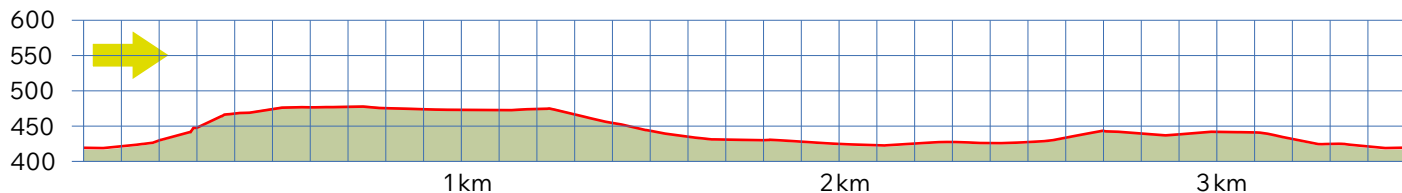

CHLINGEN

5

8180 BÜLACH

3.5 km

↑94 m
↓94 m

30

m.ü.M.

Bushaltestelle Cholplatz Richt. Bahnhof

Stadtspark, sehr sonnig

Bus 530/531 Haltestelle Cholplatz

Parkplatz im Quartier