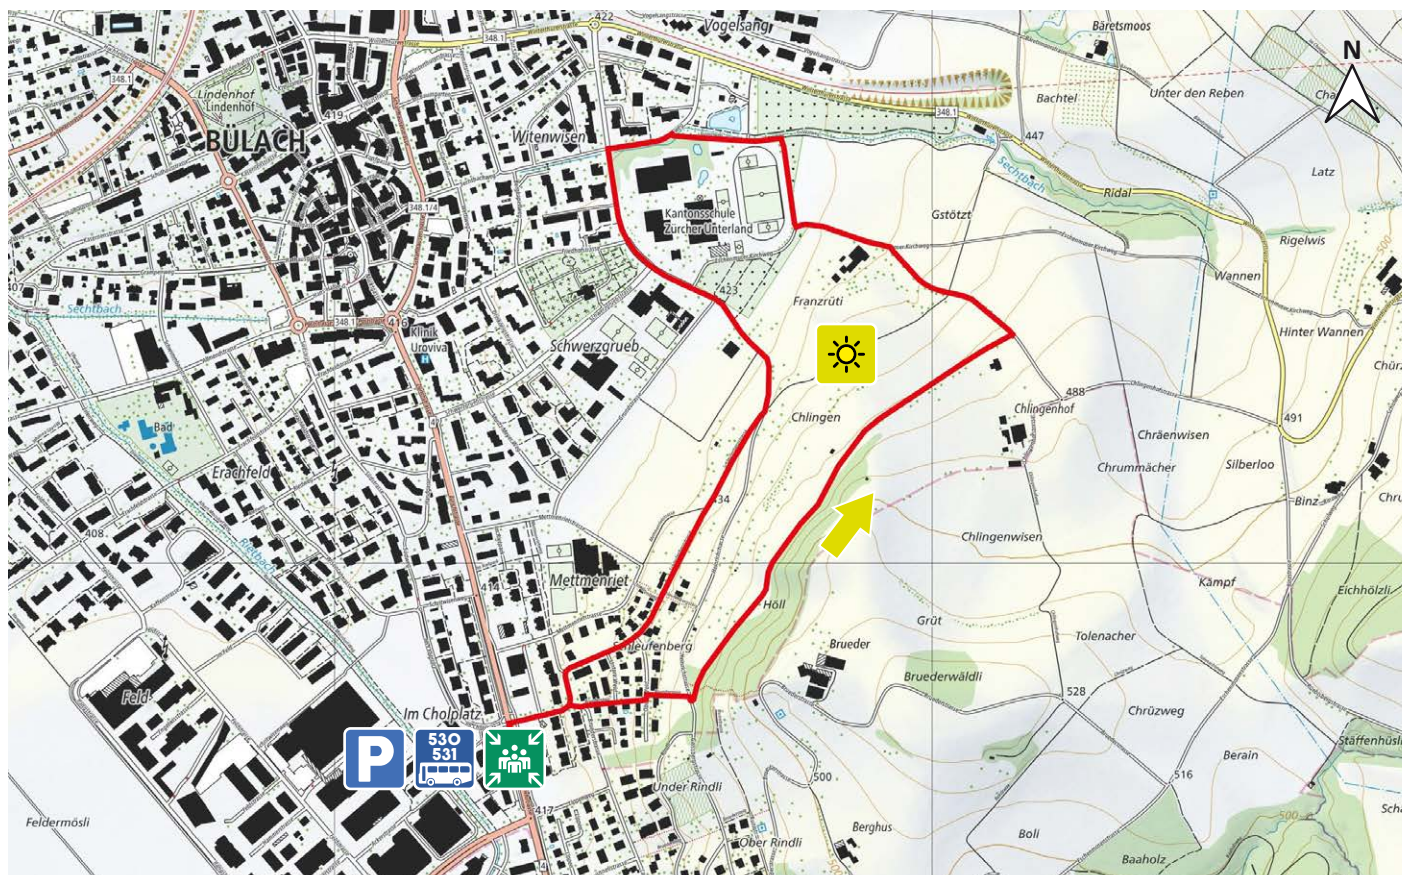

CHLINGEN

5

8180 BÜLACH

3.5 km

↑94 m
↓94 m

30

m.ü.M.

Bushaltestelle Cholplatz Richt. Bahnhof

Stadtspark, sehr sonnig

Bus 530/531 Haltestelle Cholplatz

Parkplatz im Quartier